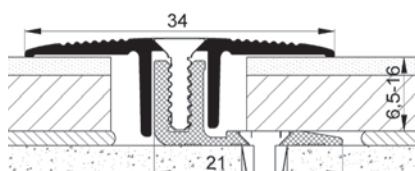

Sonwood Elox přechodový

Přechodový profil 2-dílný pro podlahoviny výšky 6,5-16 mm. Vysoce kvalitní profilový systém za příznivou cenu pro parkety a laminát s mnoha výhodami: zesílené šroubové krytí a univerzální nastavitelnost; atraktivní design a protiskluznost.