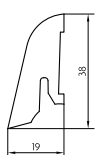

#### 16x40 Cubica

Lišta se smrkovým jádrem obalená dřevěnou dýhou nebo korkem