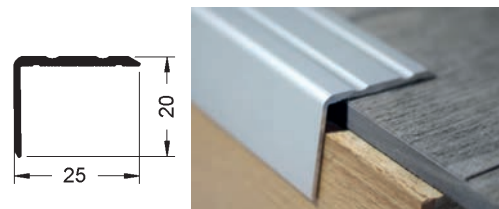

S720 SK Elox

Úhlový profil se 2 dekorativními drážkami 20 x 25 mm, elox, samolepící s přidavnými drážkami na lepení.

Formát (mm)	0-20 x 40 x 2700				20 x 25 x 2700			
Balení (m)	2,7				2,7			
Nosič	Hliník				Hliník			
Povrchová úprava	Elox				Elox			

Název (dřevina, dekor)	Kód	Dostupnost	Kč/m bez DPH	Kč/ks bez DPH	Kód	Dostupnost	Kč/m bez DPH	Kč/ks bez DPH
F4 Stříbrný	SONS420F4	S	305,00	823,50	SONS720F4	S	256,00	691,20
F5 Zlatý	SONS420F5	O	334,00	901,80	SONS720F5	O	280,00	756,00
F6 Bronzový	SONS420F6	S	322,00	869,40	SONS720F6	S	271,00	731,70
F9 Pískový	SONS420F9	S	323,00	872,10	SONS720F9	S	271,00	731,70
F2 Nerezový	SONS420F2	S	322,00	869,40	SONS720F2	S	271,00	731,70

S420 USK Fólie

Univerzální přechodový a vyrovnávací profil 40 mm, potažený fólií, samolepící s přidavnými drážkami na lepení. Pro vyrovnání výškových rozdílů 0-20 mm.