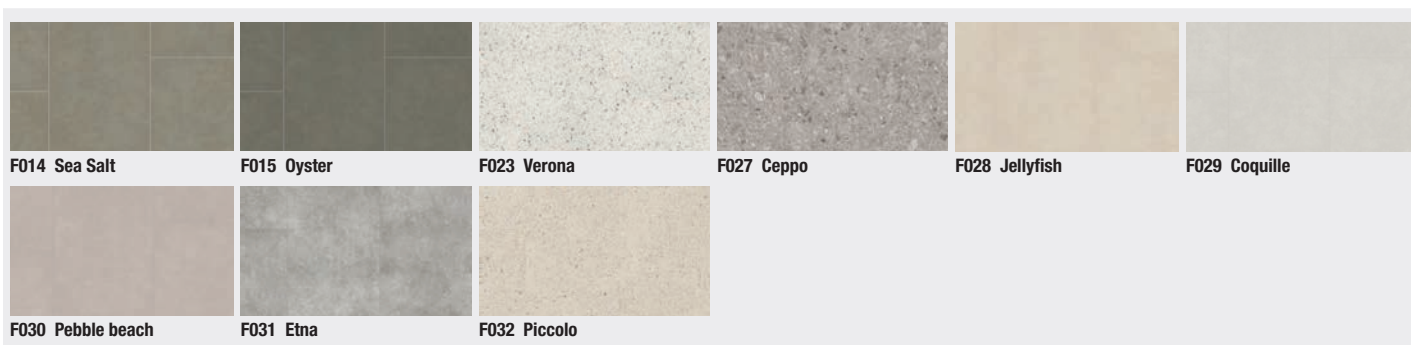

BIG TILES

4,5 x 600 x 900 mm