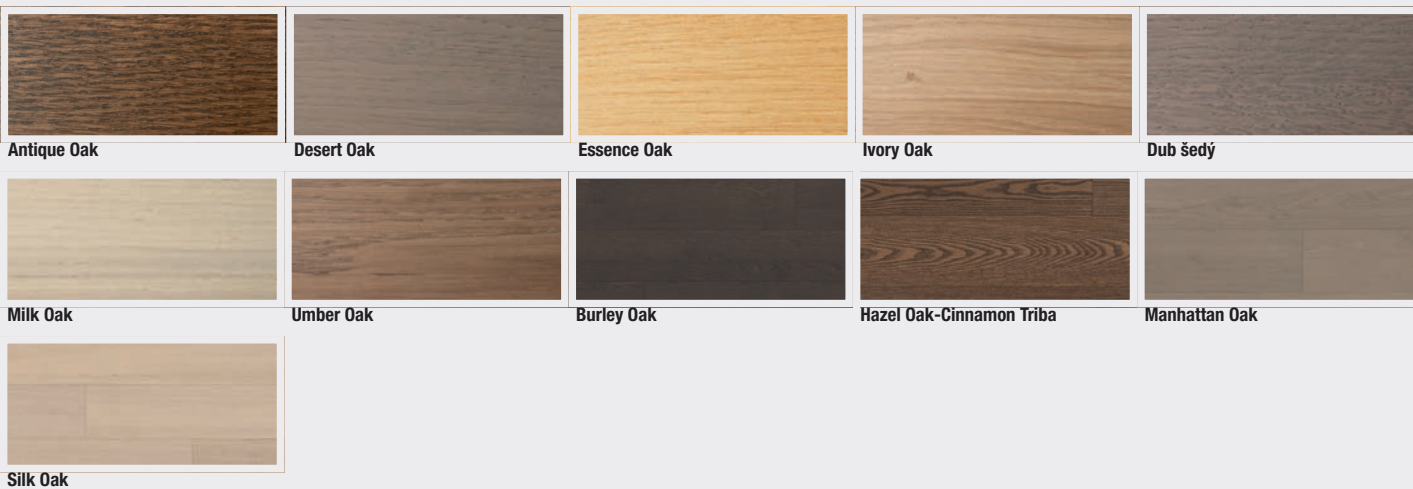

TRENDY OAKS (BAREVNÉ DUBY)