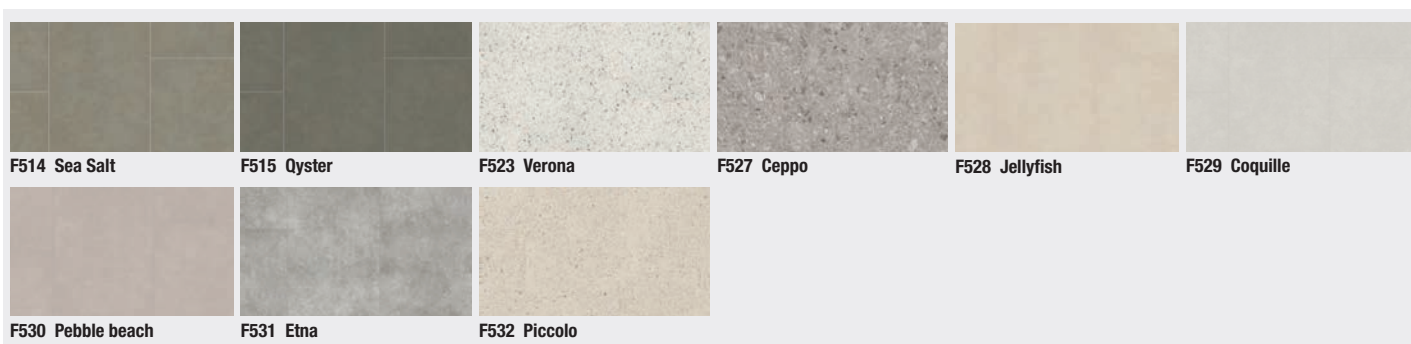

SMALL TILES

4 x 305 x 610 mm