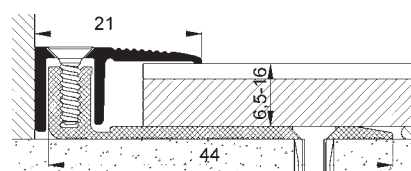

Sonwood Elox ukončovací

Ukončovací profil 2-dílný pro podlahoviny výšky 6,5-16 mm. Vysoce kvalitní profilový systém pro parkety a laminát se širokým základovým profilem s mnoha výhodami: zesílené šroubové krytí a univerzální nastavitelná oblast; atraktivní design a protiskluznost.

Formát (mm)	6,5-16 x 34 x 2700	6,5-16 x 21 x 2700
Balení (m)	2,7	2,7
Nosič	Hliník	Hliník
Povrchová úprava	Elox	Elox

Název (dřevina, dekor)	Kód	Dostupnost	Kč/m bez DPH	Kč/ks bez DPH	Kód	Dostupnost	Kč/m bez DPH	Kč/ks bez DPH
F4 Stříbrný	SONSW110F4	S	534,00	1441,80	SONSW120F4	S	490,00	1323,00
F5 Zlatý	SONSW110F5	O	583,00	1574,10	SONSW120F5	O	530,00	1431,00
F6 Bronzový	SONSW110F6	S	561,00	1514,70	SONSW120F6	S	512,00	1382,40
F9 Pískový	SONSW110F9	S	562,00	1517,40	SONSW120F9	S	512,00	1382,40
F2 Nerezový	SONSW110F2	S	561,00	1514,70	SONSW120F2	S	512,00	1382,40

Sonwood můstek

Kvalitní hliníkový můstek pro Sonwood a Sonwood-Flexo, zvýšení + 8 mm nebo + 16 mm.
1 balení stačí na 1 m délky.