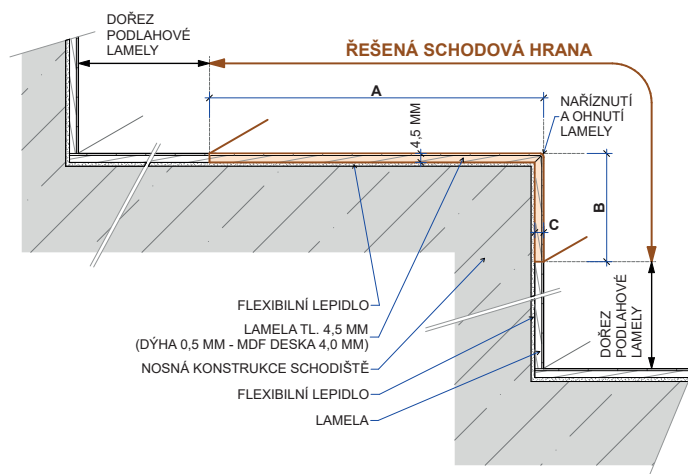

TYP C FLOORIFY