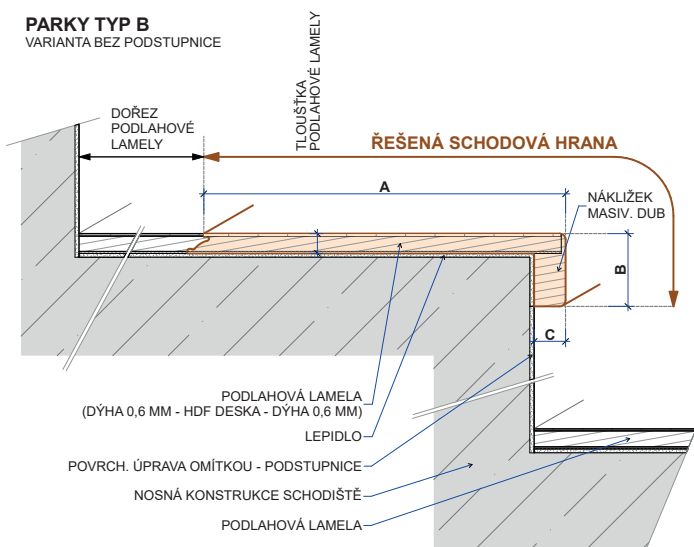

Schodové hrany se standardně dodávají v plné délce podlahové lamely. Na přání je možné je vyrobit nadpojené do větší délky nebo je zkrátit na jinou požadovanou délku. Na přání je také možné vyrobit kompletní schodové dílce z podlah – nadpojené schodové hrany na další podlahové lamely včetně 2, 3 nebo 4 stranného olištování. Ke schodovým hranám dodáváme také v požadované metrži barevně napasované boční lišty z masivu (4 x 37 mm v různých délkách) k zakrytí boků schodové hrany. Schodové „nosy“ jsou povrchově upraveny olejem, v případě mořených dubů tvrdým voskovým olejem barevně přizpůsobeným podlaze (BIOFA nebo OSMO). Schodové hrany se vyrábí ve dvou typech – typ B a typ C.

Typ výrobku	Řada	Kód podlahy	Název (dřevina, dekor)	Profil schodové hrany cca A/B/C – délka (mm)	Do- stup- nost	Cena bez DPH pro výrobu 2-9 ks schodových hran v originální délce lamely (Kč/m)	Cena bez DPH pro výrobu 10 ks a více schodových hran v originální délce lamely (Kč/m)
Schodová hrana Typ B	PRO	PR-NAT-PR	Natural Oak Premium	184/37/16 – 1203	0	1502,-	1354,-
Schodová hrana Typ B	SUMMIT	SU-FRO-PR	Frozen Walnut	227/37/16 – 2050	0	2651,-	2524,-
Schodová hrana Typ C	DELUXE+	DE+IVO-PR	Ivory Oak Premium	160/37/16 – 1810	0	1511,-	1399,-
Schodová hrana Typ C	PRO	PR-NAT-PR	Natural Oak Premium	184/37/16 – 1203	0	1546,-	1388,-

Pozn: Na vyžádání zašleme kompletní ceník hran, ke stažení na www.parketkoncept.cz

Typ B

Typ B – boční lišty