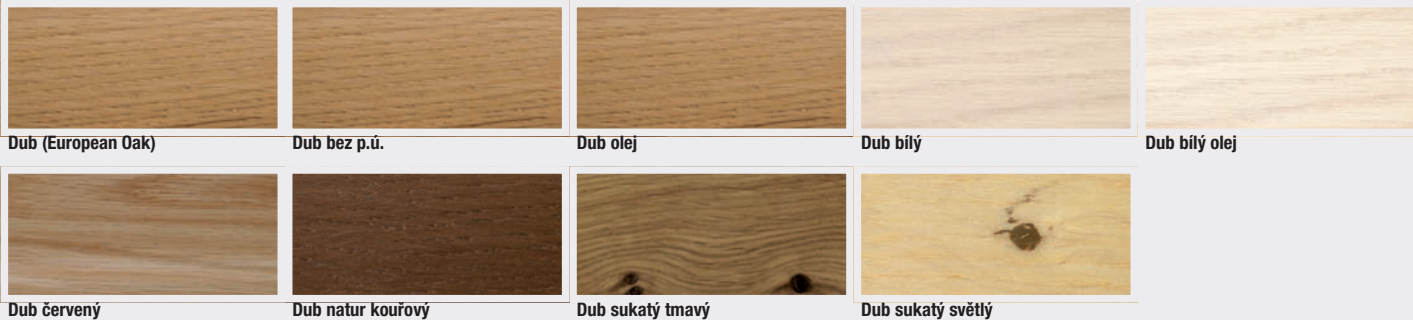

PŘEHLED DŘEVIN

DUBY