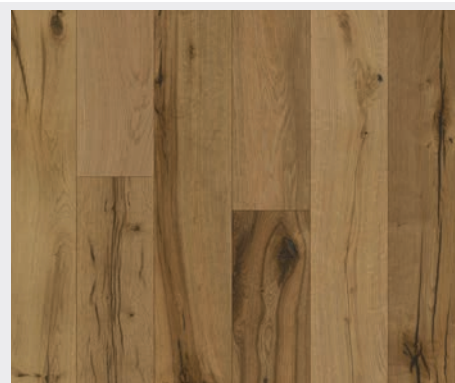

**Standard, lehce rustikální**

Třídění STANDARD nabízí moderní vzhled a živost dubu díky lehké rustikalitě. Krásné kombinace barev, občasné střední suky, očka a malý výskyt běle uspokojí milovníky markantu dubu v lehce rustikální podobě.