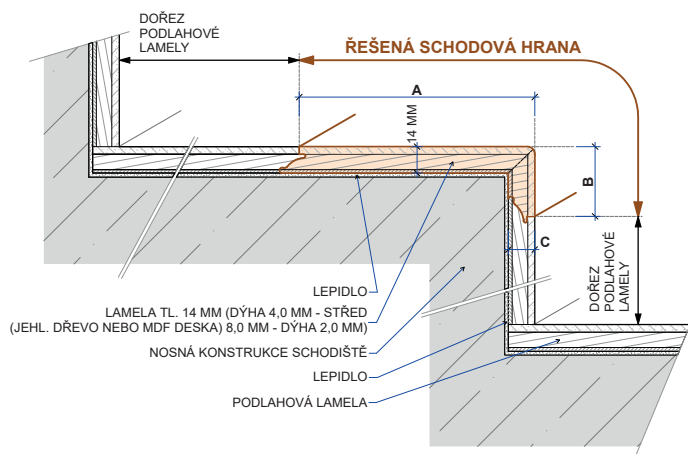

3-VRSTVÉ TYP C