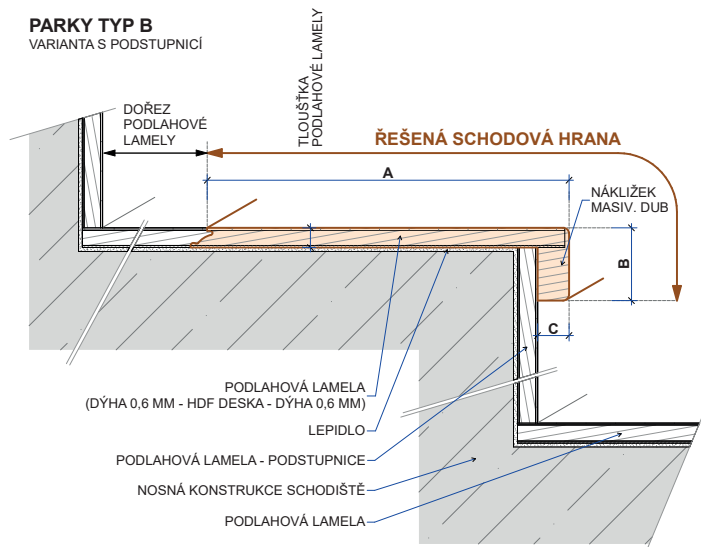

Schodové hrany se standardně dodávají v plné délce podlahové lamely. Na přání je možné je vyrobit nadpojené do větší délky nebo je zkrátit na jinou požadovanou délku. Na přání je také možné vyrobit kompletní schodové dílce z podlah – nadpojené schodové hrany na další podlahové lamely včetně 2, 3 nebo 4 stranného olištování. Ke schodovým hranám dodáváme také v požadované metrži barevně napasované boční lišty z masivu (4 x 37 mm v různých délkách) k zakrytí boků schodové hrany. Schodové „nosy“ jsou povrchově upraveny olejem, v případě mořených dubů tvrdým voskovým olejem barevně přizpůsobeným podlaze (BIOFA nebo OSMO). Schodové hrany se vyrábí ve dvou typech – typ B a typ C.

Typ výrobku	Řada	Kód podlahy	Název (dřevina, dekor)	Profil schodové hrany cca A/B/C – délka (mm)	Do- stup- nost	Cena bez DPH pro výrobu 2-9 ks schodových hran v originální délce lamely (Kč/m)	Cena bez DPH pro výrobu 10 ks a více schodových hran v originální délce lamely (Kč/m)
Schodová hrana Typ B	PRO	PR-NAT-PR	Natural Oak Premium	184/37/16 – 1203	0	1502,-	1354,-
Schodová hrana Typ B	SUMMIT	SU-FRO-PR	Frozen Walnut	227/37/16 – 2050	0	2651,-	2524,-
Schodová hrana Typ C	DELUXE+	DE+IVO-PR	Ivory Oak Premium	160/37/16 – 1810	0	1511,-	1399,-
Schodová hrana Typ C	PRO	PR-NAT-PR	Natural Oak Premium	184/37/16 – 1203	0	1546,-	1388,-

Pozn: Na vyžádání zašleme kompletní ceník hran, ke stažení na www.parketkoncept.cz

Typ B

Typ B – boční lišty