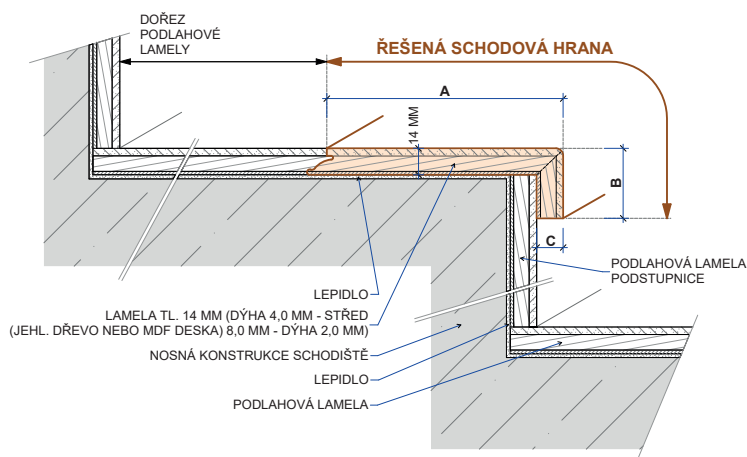

3-VRSTVÉ TYP D